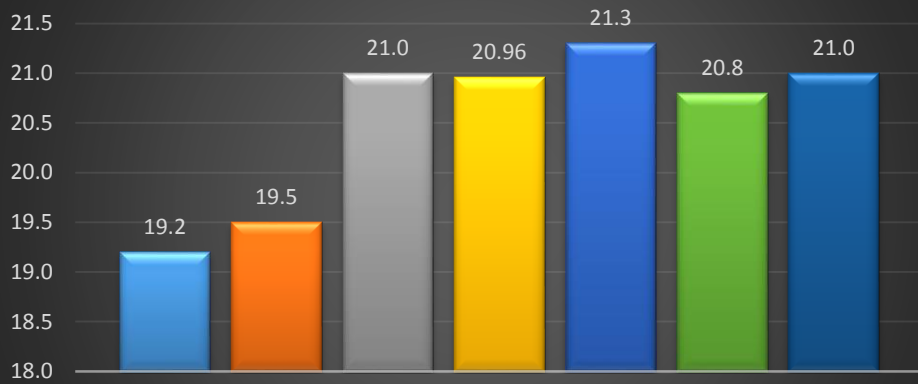

ACT Average Composite Score

ACT English

ACT Math

ACT Reading

Reading: Average Score

■ 2008-09 ■ 2009-10 ■ 2010-11 ■ 2011-12 ■ 2012-13 ■ 2013-14 ■ 2014-15

ACT Science

Science: Average Score

■ 2008-09 ■ 2009-10 ■ 2010-11 ■ 2011-12 ■ 2012-13 ■ 2013-14 ■ 2014-15