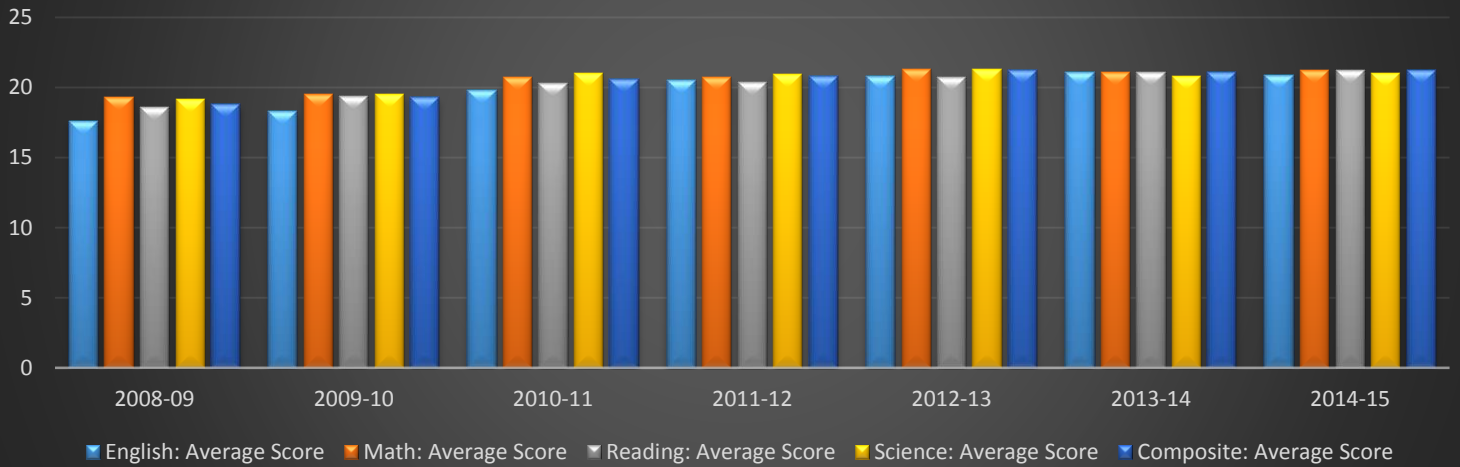

ACT Average Composite Score

ACT English

ACT Math

ACT Reading

Reading: Average Score

■ 2008-09 ■ 2009-10 ■ 2010-11 ■ 2011-12 ■ 2012-13 ■ 2013-14 ■ 2014-15

ACT Science

Science: Average Score

■ 2008-09 ■ 2009-10 ■ 2010-11 ■ 2011-12 ■ 2012-13 ■ 2013-14 ■ 2014-15