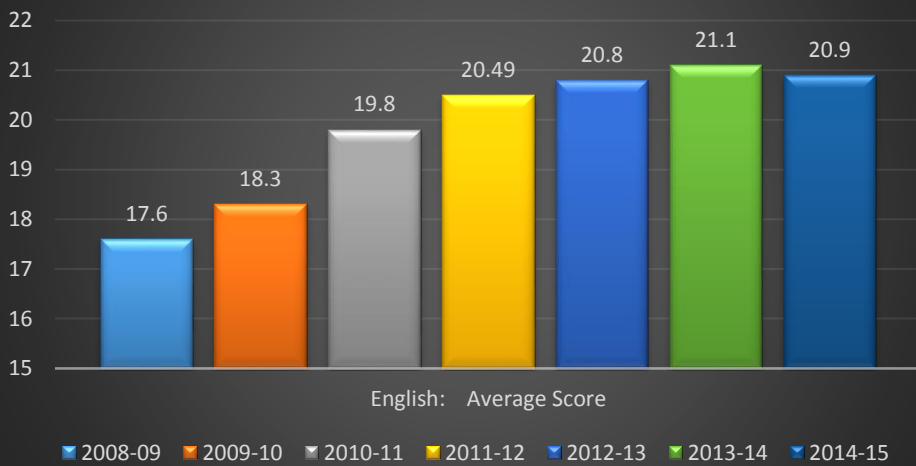

ACT Average Composite Score

ACT English

ACT Math

ACT Reading

Reading: Average Score

■ 2008-09 ■ 2009-10 ■ 2010-11 ■ 2011-12 ■ 2012-13 ■ 2013-14 ■ 2014-15

ACT Science

Science: Average Score

■ 2008-09 ■ 2009-10 ■ 2010-11 ■ 2011-12 ■ 2012-13 ■ 2013-14 ■ 2014-15