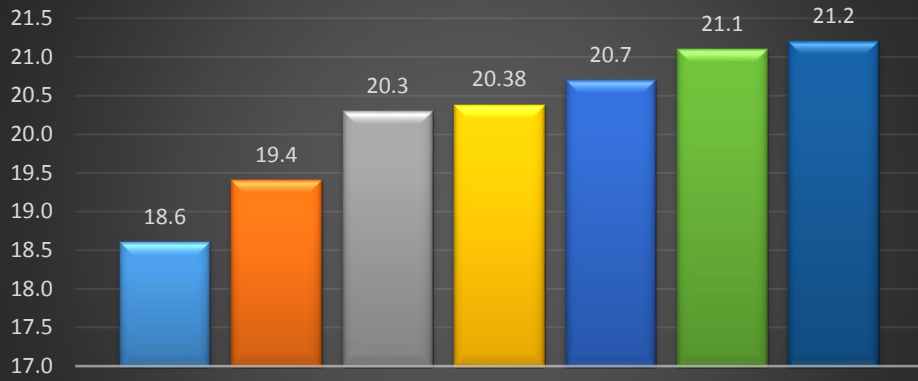

ACT Average Composite Score

ACT English

ACT Math

ACT Reading

Reading: Average Score

■ 2008-09 ■ 2009-10 ■ 2010-11 ■ 2011-12 ■ 2012-13 ■ 2013-14 ■ 2014-15

ACT Science

Science: Average Score

■ 2008-09 ■ 2009-10 ■ 2010-11 ■ 2011-12 ■ 2012-13 ■ 2013-14 ■ 2014-15