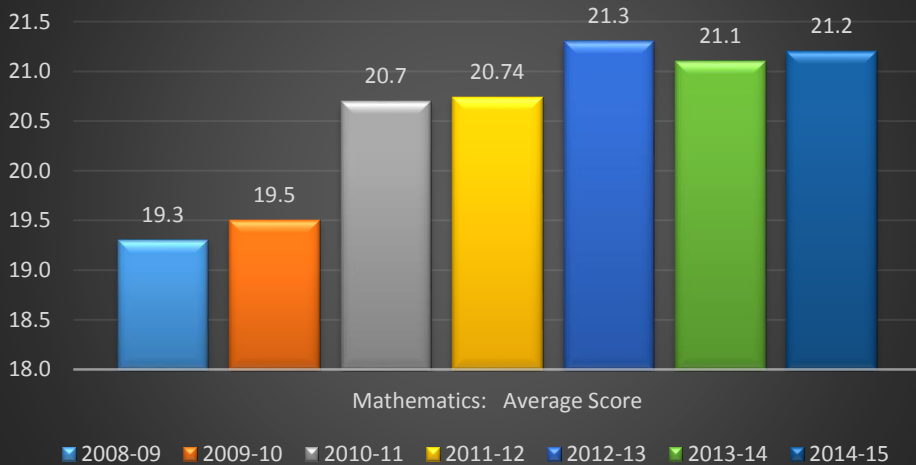

ACT Average Composite Score

ACT English

ACT Math

ACT Reading

Reading: Average Score

■ 2008-09 ■ 2009-10 ■ 2010-11 ■ 2011-12 ■ 2012-13 ■ 2013-14 ■ 2014-15

ACT Science

Science: Average Score

■ 2008-09 ■ 2009-10 ■ 2010-11 ■ 2011-12 ■ 2012-13 ■ 2013-14 ■ 2014-15